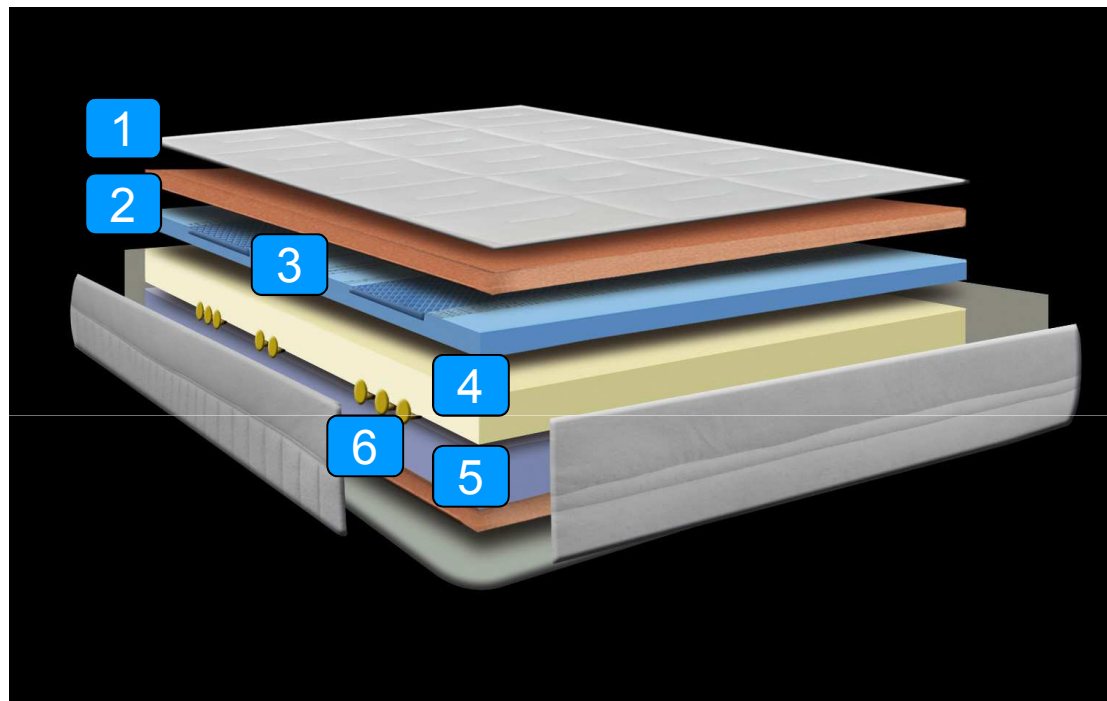

# 15060 Bultex Technogel

- la combinación perfecta

El colchón Technogel® permite la **dispersión homogénea de la temperatura** durante el descanso.

Además, gracias a su **perfilado tubular exclusivo**, con inserciones de **materia celular supersuave** en forma de **cilindro transversal**, proporciona una **acogida gradual** y un **confort** inigualable.

Su capa de **material viscoelástico** ayuda a liberar presiones durante el sueño y favorece el descanso.

## ■ perfilado tubular

1. Tejido **Velour** alta suavidad
2. Fibra **supersuave**
3. **Technogel® + Memory Foam®**
4. **Bultex®** confort
5. **Bultex®** firmeza
6. **Perfilado tubular**

La **perfilación tubular** es una tecnología de Bultex® situada en la zona de hombros y la zona lumbar del colchón. Dicha zona está compuesta por materia celular **SuperSuave S40**.